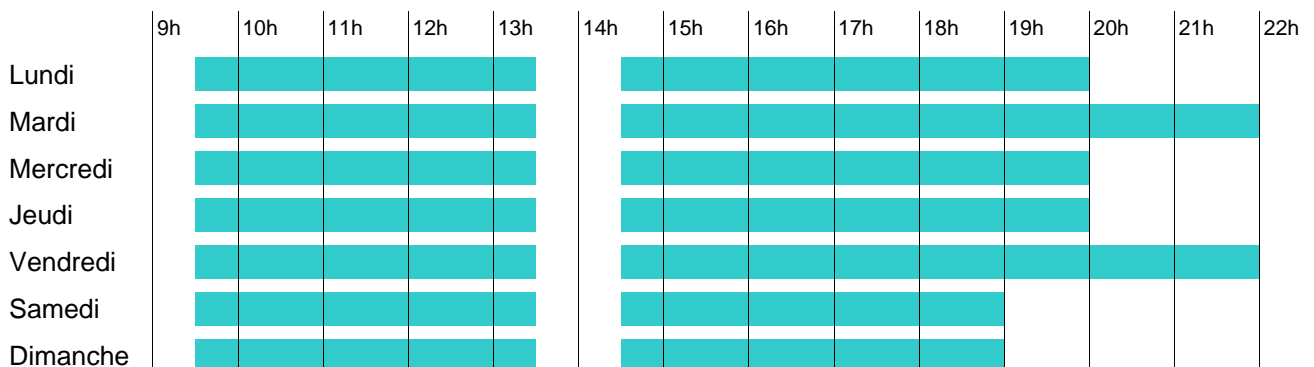

Période estivale

Attention : Evacuation des bassins 30 minutes avant la fermeture