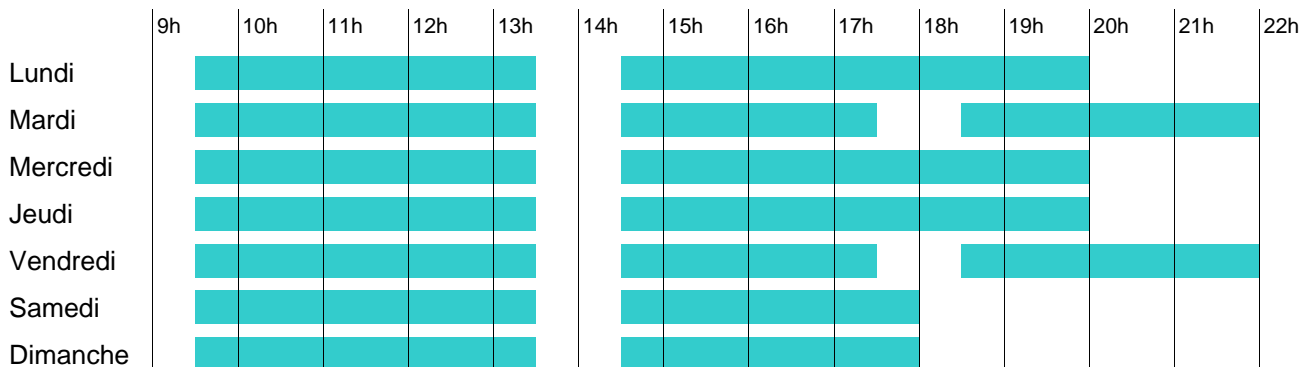

# La Piscine : les horaires

Octobre 2010

## Période scolaire

Attention : Evacuation des bassins 30 minutes avant la fermeture

## Petites vacances scolaires

Attention : Evacuation des bassins 30 minutes avant la fermeture