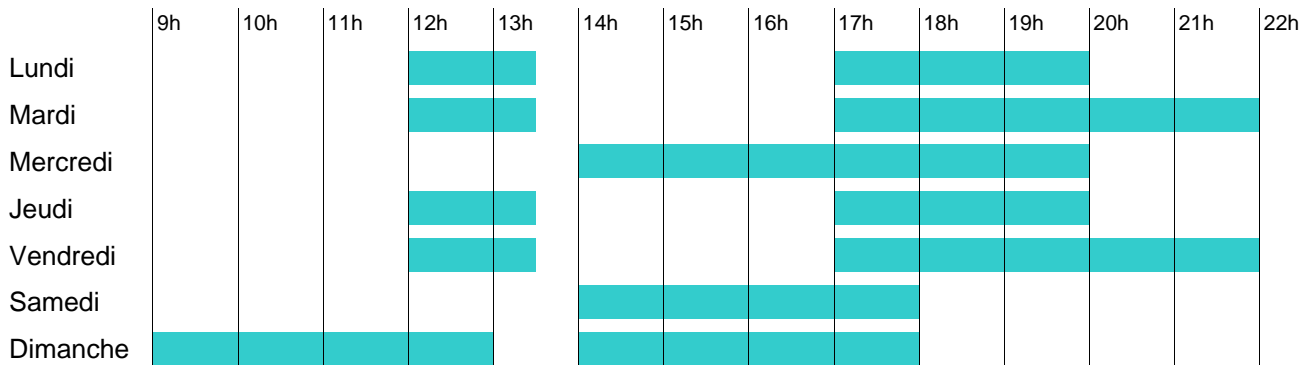

# La Piscine : les horaires

Octobre 2010

## Période scolaire

Attention : Evacuation des bassins 30 minutes avant la fermeture

## Petites vacances scolaires

Attention : Evacuation des bassins 30 minutes avant la fermeture